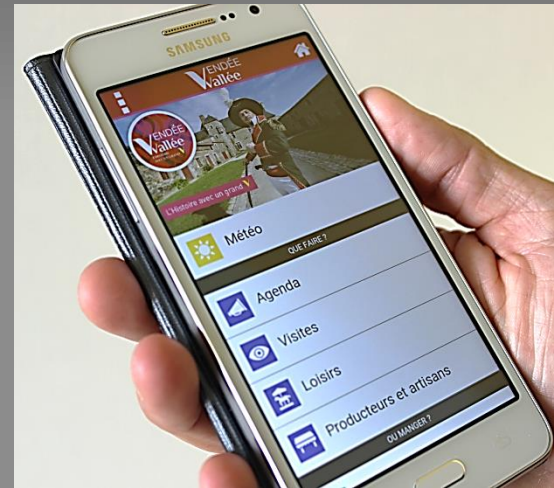

=> Pour assurer cette promotion, Vendée Vallée réalise des outils : site web, appli, listings hébergements...

- **Accompagnement** des prestataires dans la qualification de leur offre (de la création à la commercialisation de leur structure)

=> Mise en place d'un règlement commun à l'ensemble des OT Vendée Vallée pour unifier la qualification des offres et la mise en marché.

Les outils Vendée Vallée

Pour 2019 pas de guide papier imprimé.
Listings en pdf téléchargeables.

En tant qu'hébergeur, classé, labellisé, qualifié chambre d'hôtes référence, vous avez accès gratuitement à :

- L'actualisation de votre fiche e-sprit qui alimente le site internet, appli, borne : vendeevallee.fr – vendeeetourisme.com – enpaysdelaloire.com
- Un compte Open System pour afficher vos plannings de réservation en ligne sur différents sites internet (cf tableau ci-dessous).
- Un accompagnement de la part de votre Office de Tourisme
- Appartenance à un réseau de professionnels
- De la documentation pour mettre à disposition de vos clients
- Un programme d'accompagnement : connaissance du territoire avec des Eductours, l'atelier de la marque, des conférences sur l'histoire, la législation touristique...